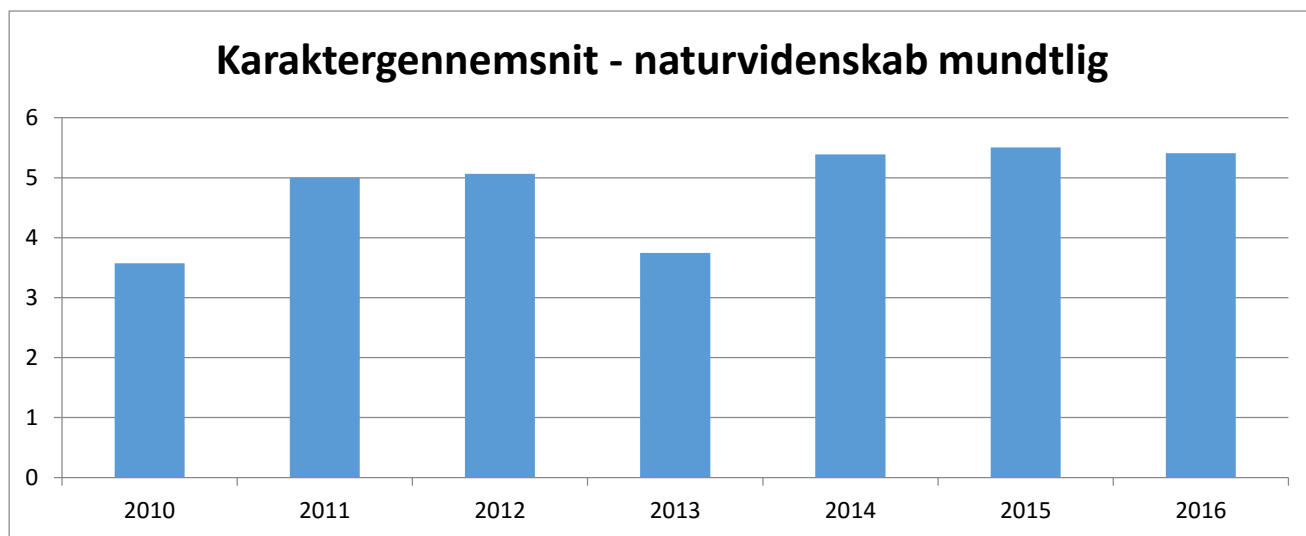

6DTXZ Naturvidenskab - skriftlig	2010	2011	2012	2013	2014	2015	2016
Karaktergennemsnit	3,57	5,00	5,07	3,74	5,39	5,50	5,41