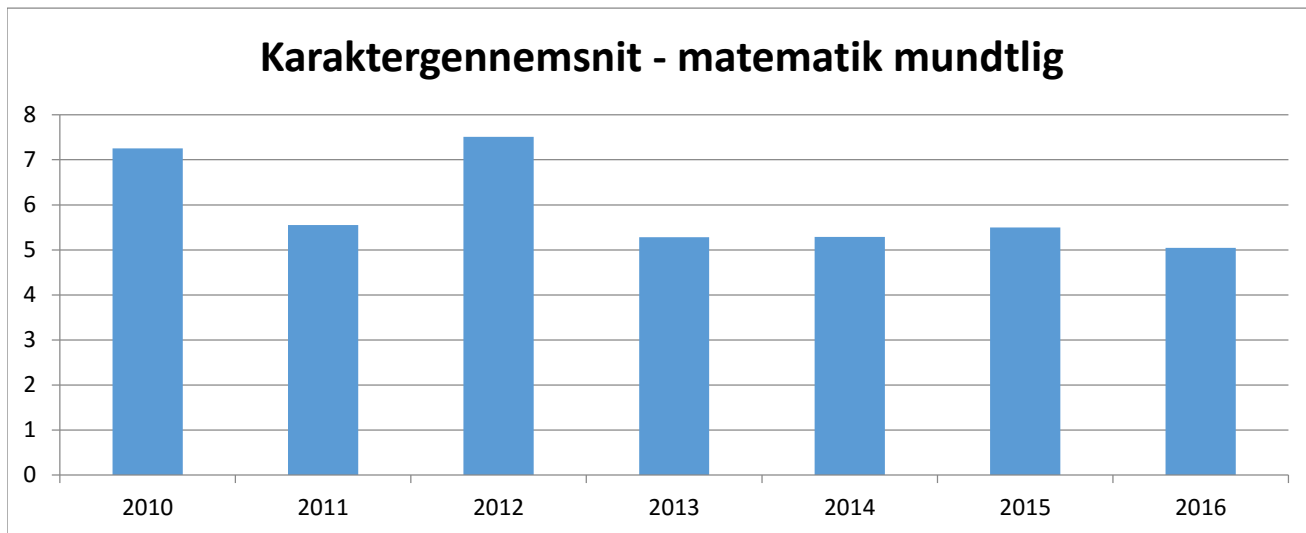

68UXV Matematik - muntlig	2010	2011	2012	2013	2014	2015	2016
Karaktergennemsnit	7,25	5,55	7,51	5,28	5,28	5,49	5,04