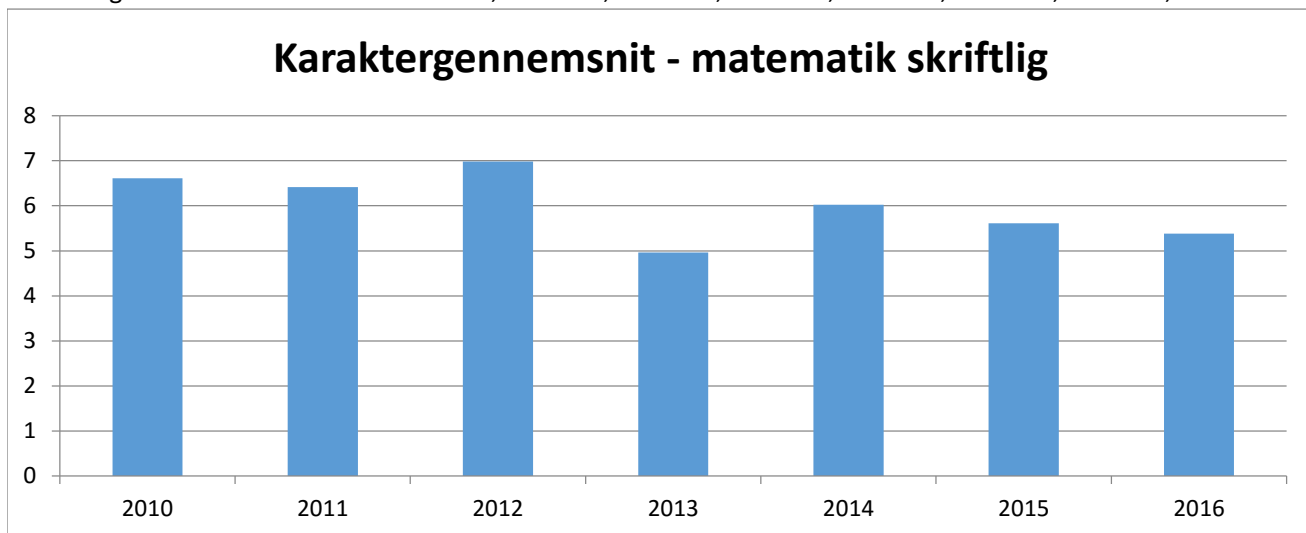

68UXV Matematik - skriftlig	2010	2011	2012	2013	2014	2015	2016
Karaktergennemsnit	6,61	6,42	6,98	4,96	6,02	5,61	5,38