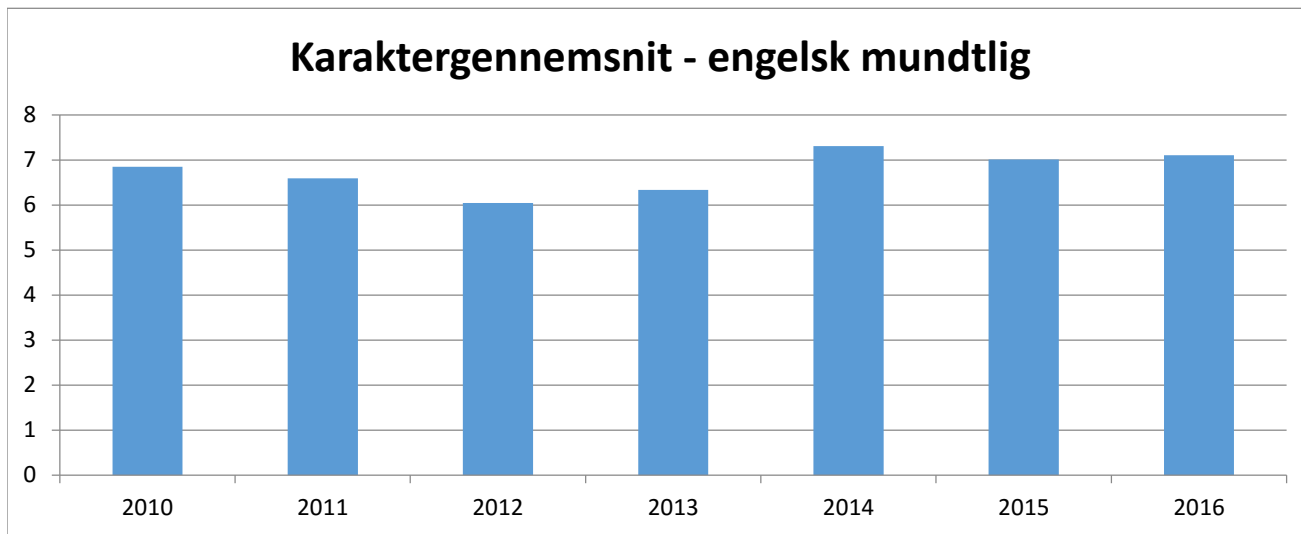

53VXZ Engelsk - muntlig	2010	2011	2012	2013	2014	2015	2016
Karaktergennemsnit	6,85	6,59	6,05	6,34	7,31	7,01	7,10