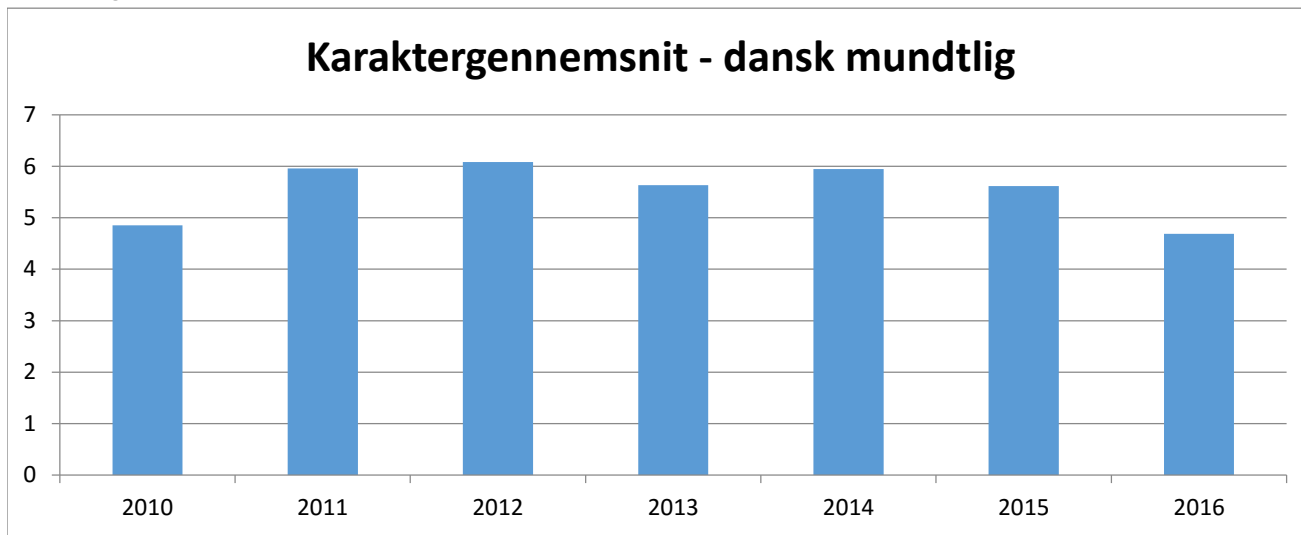

52XXZ Dansk - mundtlig	2010	2011	2012	2013	2014	2015	2016
Karaktergennemsnit	4,85	5,96	6,08	5,63	5,94	5,62	4,69

52XXZ Dansk - skriftlig	2010	2011	2012	2013	2014	2015	2016
Karaktergennemsnit	3,51	4,61	5,54	5,53	5,32	5,45	4,99