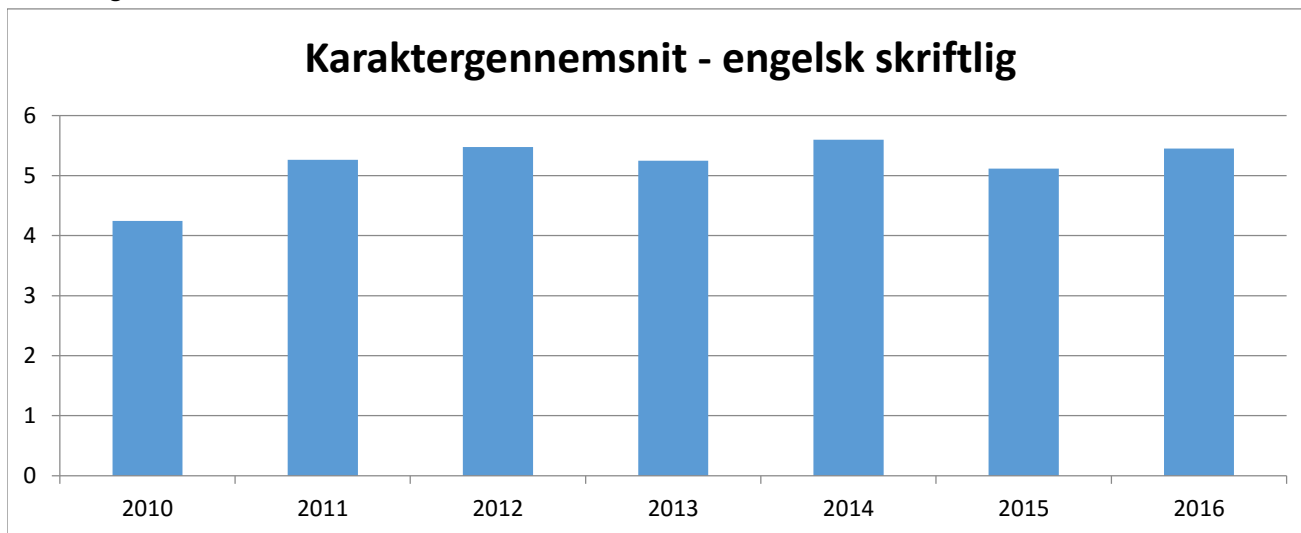

53VXZ Engelsk - skriftlig	2010	2011	2012	2013	2014	2015	2016
Karaktergennemsnit	4,24	5,26	5,48	5,25	5,60	5,12	5,45